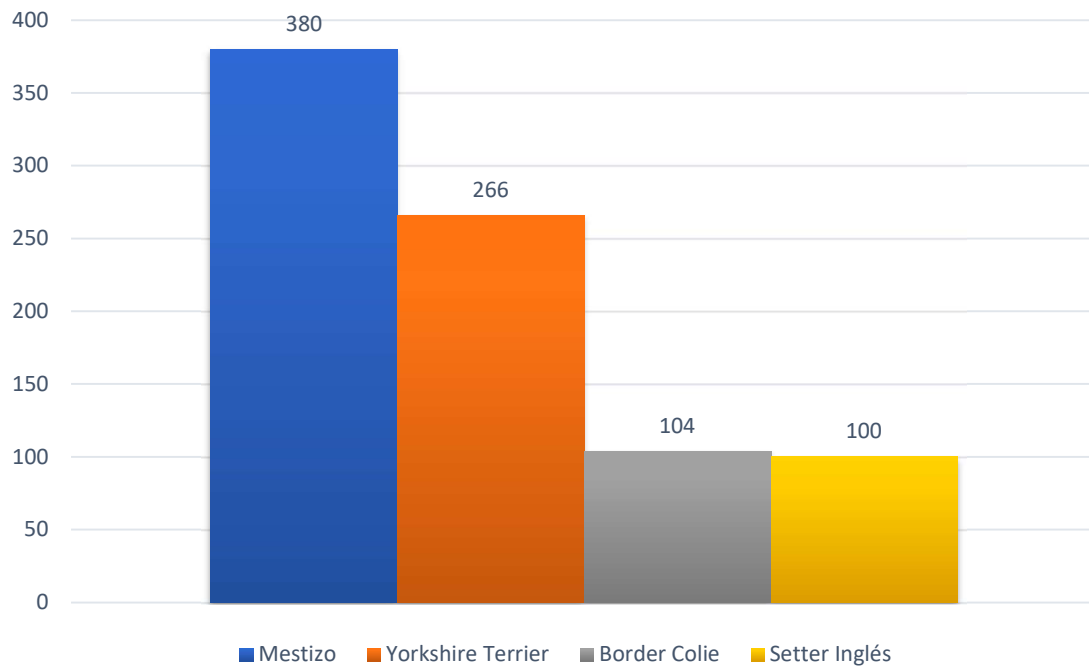

INFORME CENSO ANIMALES DOMESTICOS VILLAQUILAMBRE ABRIL 2024

El censo de animales domésticos de Villaquilambre en abril de 2024 está formado por un total de 3.406 animales, de los cuales 3.246 son de especie canina, 147 felinos y otros 13 animales de otras especies.

La especie canina se distribuye a lo largo de nuestro municipio entre Navatejera con 1.143 perros, Villaobispo de las Regueras con 870, Villaquilambre con 454, Villarodrigo de las Regueras con 293, Villasinta de Torío, con 128, Robledo con 100, Villanueva del Árbol con 66, Villamoros de las Regueras con 62, Castrillo con 25, Canaleja con 15. De los cuales 1.709 son machos y 1.537 son hembras.

Entre las razas más populares de nuestro municipio se encuentran: Mestizo con 380 perros, Yorkshire Terrier con 266, Border Collie con 104 y Setter Inglés con 100.

RAZAS MÁS POPULARES

RAZAS MÁS POPULARES

De los 3.246 animales de especie canina que hay activos en el censo del ayuntamiento de Villaquilambre, contamos con un total de 162 P.P.P. de los cuales 100 son machos y 62 hembras.

De los 162 perros potencialmente peligrosos Navatejera cuenta con 45, Robledo con 2, Villanueva con 3, Villaobispo con 52, Villaquilambre con 39, Villarodrigo con 11, Villasinta con 6, y Villamoros con 3.