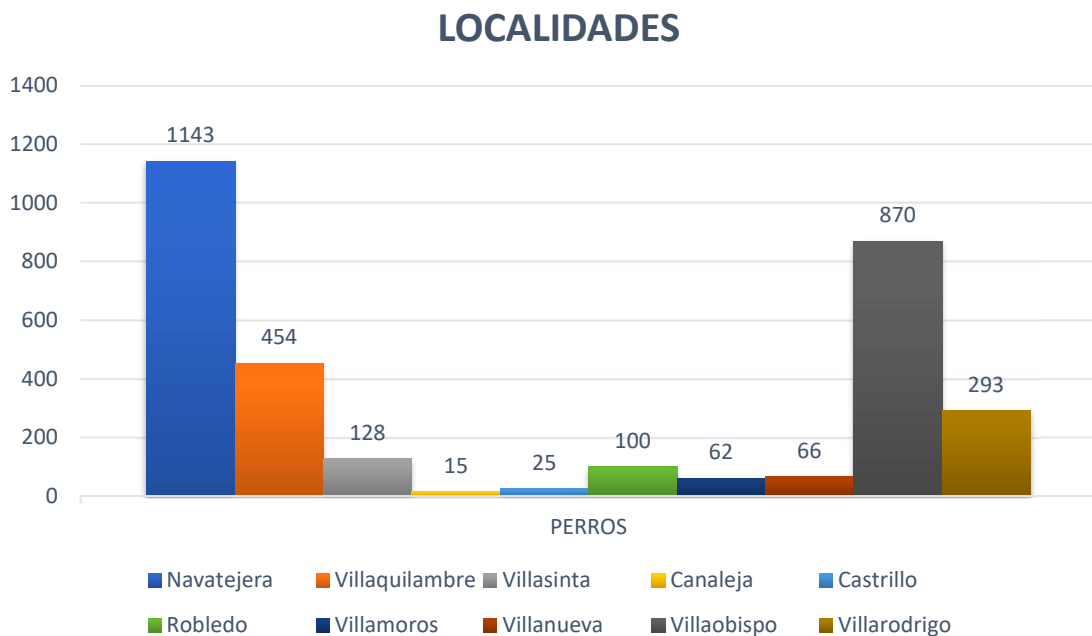

INFORME CENSO ANIMALES DOMESTICOS VILLAQUILAMBRE ABRIL 2024

El censo de animales domésticos de Villaquilambre en abril de 2024 está formado por un total de 3.406 animales, de los cuales 3.246 son de especie canina, 147 felinos y otros 13 animales de otras especies.

La especie canina se distribuye a lo largo de nuestro municipio entre Navatejera con 1.143 perros, Villaobispo de las Regueras con 870, Villaquilambre con 454, Villarodrigo de las Regueras con 293, Villasinta de Torío, con 128, Robledo con 100, Villanueva del Árbol con 66, Villamoros de las Regueras con 62, Castrillo con 25, Canaleja con 15. De los cuales 1.709 son machos y 1.537 son hembras.

Entre las razas más populares de nuestro municipio se encuentran: Mestizo con 380 perros, Yorkshire Terrier con 266, Border Collie con 104 y Setter Inglés con 100.

RAZAS MÁS POPULARES

RAZAS MÁS POPULARES

De los 3.246 animales de especie canina que hay activos en el censo del ayuntamiento de Villaquilambre, contamos con un total de 162 P.P.P. de los cuales 100 son machos y 62 hembras.

De los 162 perros potencialmente peligrosos Navatejera cuenta con 45, Robledo con 2, Villanueva con 3, Villaobispo con 52, Villaquilambre con 39, Villarodrigo con 11, Villasinta con 6, y Villamoros con 3.