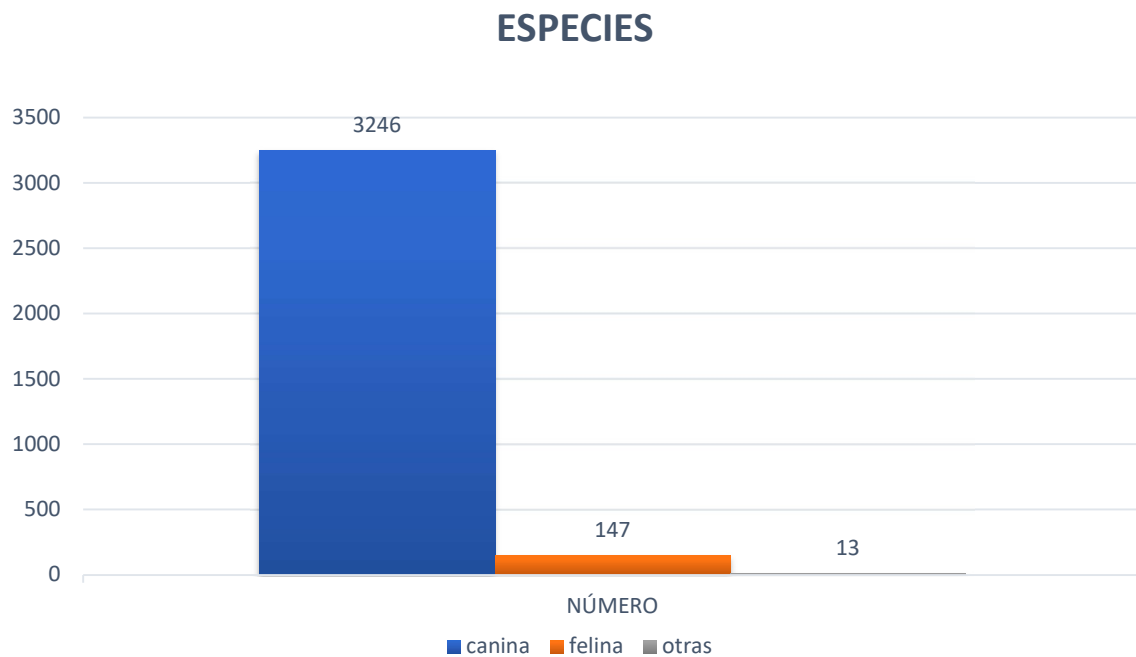

INFORME CENSO ANIMALES DOMESTICOS VILLAQUILAMBRE ABRIL 2024

El censo de animales domésticos de Villaquilambre en abril de 2024 está formado por un total de 3.406 animales, de los cuales 3.246 son de especie canina, 147 felinos y otros 13 animales de otras especies.

La especie canina se distribuye a lo largo de nuestro municipio entre Navatejera con 1.143 perros, Villaobispo de las Regueras con 870, Villaquilambre con 454, Villarodrigo de las Regueras con 293, Villasinta de Torío, con 128, Robledo con 100, Villanueva del Árbol con 66, Villamoros de las Regueras con 62, Castrillo con 25, Canaleja con 15. De los cuales 1.709 son machos y 1.537 son hembras.

De los 3.246 animales de especie canina que hay activos en el censo del ayuntamiento de Villaquilambre, contamos con un total de 162 P.P.P. de los cuales 100 son machos y 62 hembras.

De los 162 perros potencialmente peligrosos Navatejera cuenta con 45, Robledo con 2, Villanueva con 3, Villaobispo con 52, Villaquilambre con 39, Villarodrigo con 11, Villasinta con 6, y Villamoros con 3.