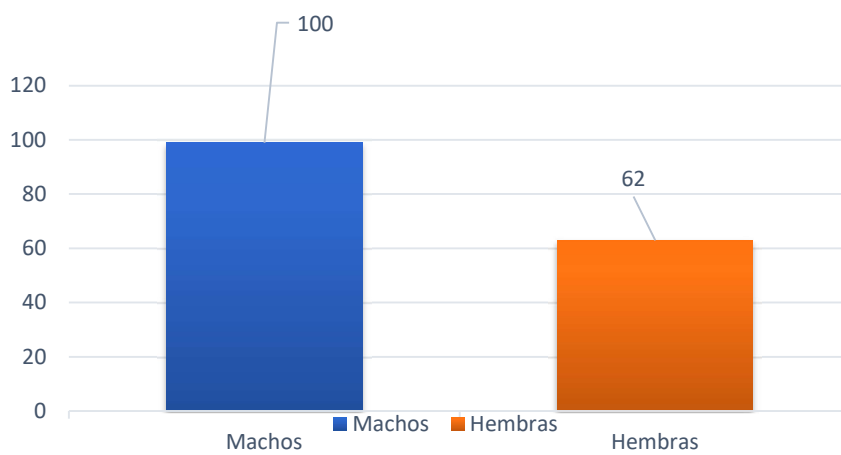

La especie canina se distribuye a lo largo de nuestro municipio entre Navatejera con 1.143 perros, Villaobispo de las Regueras con 870, Villaquilambre con 454, Villarodrigo de las Regueras con 293, Villasinta de Torío, con 128, Robledo con 100, Villanueva del Árbol con 66, Villamoros de las Regueras con 62, Castrillo con 25, Canaleja con 15. De los cuales 1.709 son machos y 1.537 son hembras.

Entre las razas más populares de nuestro municipio se encuentran: Mestizo con 380 perros, Yorkshire Terrier con 266, Border Collie con 104 y Setter Inglés con 100.

RAZAS MÁS POPULARES

RAZAS MÁS POPULARES

De los 3.246 animales de especie canina que hay activos en el censo del ayuntamiento de Villaquilambre, contamos con un total de 162 P.P.P. de los cuales 100 son machos y 62 hembras.

De los 162 perros potencialmente peligrosos Navatejera cuenta con 45, Robledo con 2, Villanueva con 3, Villaobispo con 52, Villaquilambre con 39, Villarodrigo con 11, Villasinta con 6, y Villamoros con 3.