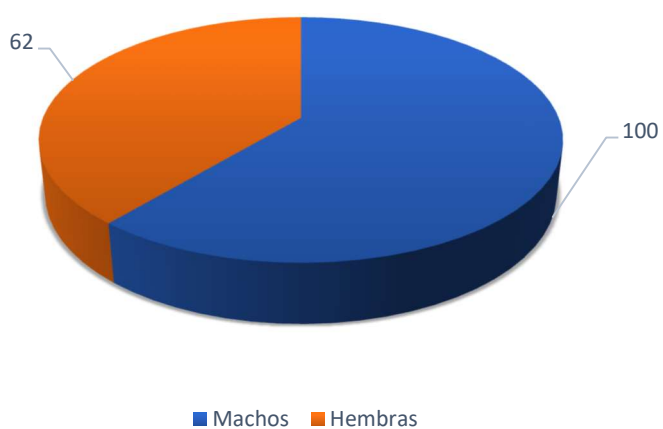

INFORME CENSO ANIMALES DOMESTICOS VILLAQUILAMBRE ABRIL 2024

El censo de animales domésticos de Villaquilambre en abril de 2024 está formado por un total de 3.406 animales, de los cuales 3.246 son de especie canina, 147 felinos y otros 13 animales de otras especies.

La especie canina se distribuye a lo largo de nuestro municipio entre Navatejera con 1.143 perros, Villaobispo de las Regueras con 870, Villaquilambre con 454, Villarodrigo de las Regueras con 293, Villasinta de Torío, con 128, Robledo con 100, Villanueva del Árbol con 66, Villamoros de las Regueras con 62, Castrillo con 25, Canaleja con 15. De los cuales 1.709 son machos y 1.537 son hembras.

Entre las razas más populares de nuestro municipio se encuentran: Mestizo con 380 perros, Yorkshire Terrier con 266, Border Collie con 104 y Setter Inglés con 100.

RAZAS MÁS POPULARES

RAZAS MÁS POPULARES

De los 3.246 animales de especie canina que hay activos en el censo del ayuntamiento de Villaquilambre, contamos con un total de 162 P.P.P. de los cuales 100 son machos y 62 hembras.

De los 162 perros potencialmente peligrosos Navatejera cuenta con 45, Robledo con 2, Villanueva con 3, Villaobispo con 52, Villaquilambre con 39, Villarodrigo con 11, Villasinta con 6, y Villamoros con 3.