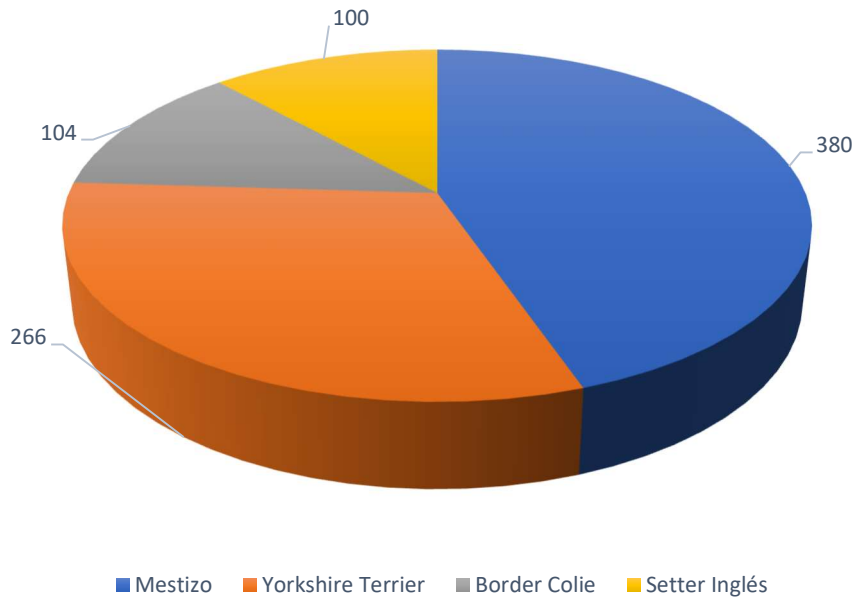

INFORME CENSO ANIMALES DOMESTICOS VILLAQUILAMBRE ABRIL 2024

El censo de animales domésticos de Villaquilambre en abril de 2024 está formado por un total de 3.406 animales, de los cuales 3.246 son de especie canina, 147 felinos y otros 13 animales de otras especies.

La especie canina se distribuye a lo largo de nuestro municipio entre Navatejera con 1.143 perros, Villaobispo de las Regueras con 870, Villaquilambre con 454, Villarodrigo de las Regueras con 293, Villasinta de Torío, con 128, Robledo con 100, Villanueva del Árbol con 66, Villamoros de las Regueras con 62, Castrillo con 25, Canaleja con 15. De los cuales 1.709 son machos y 1.537 son hembras.

Entre las razas más populares de nuestro municipio se encuentran: Mestizo con 380 perros, Yorkshire Terrier con 266, Border Collie con 104 y Setter Inglés con 100.

RAZAS MÁS POPULARES

RAZAS MÁS POPULARES

De los 3.246 animales de especie canina que hay activos en el censo del ayuntamiento de Villaquilambre, contamos con un total de 162 P.P.P. de los cuales 100 son machos y 62 hembras.

De los 162 perros potencialmente peligrosos Navatejera cuenta con 45, Robledo con 2, Villanueva con 3, Villaobispo con 52, Villaquilambre con 39, Villarodrigo con 11, Villasinta con 6, y Villamoros con 3.