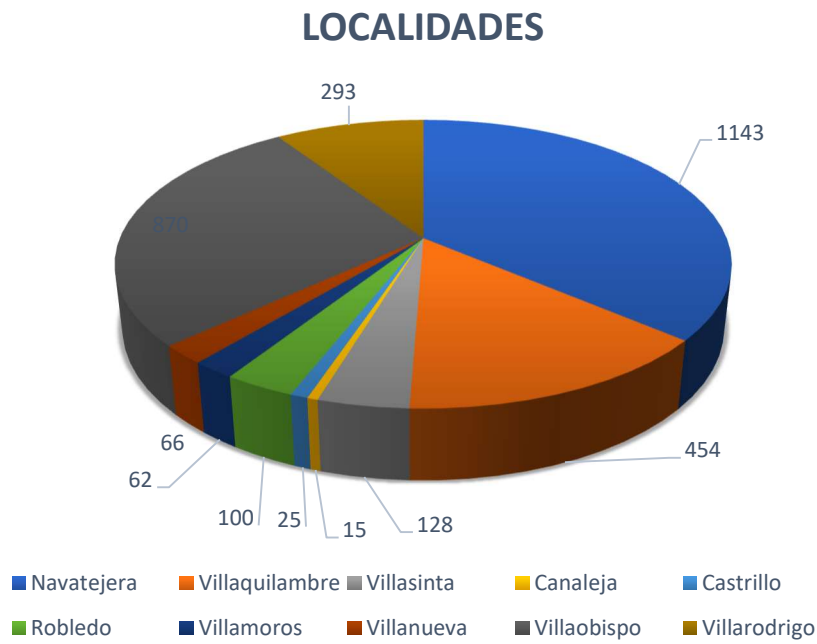

INFORME CENSO ANIMALES DOMESTICOS VILLAQUILAMBRE ABRIL 2024

El censo de animales domésticos de Villaquilambre en abril de 2024 está formado por un total de 3.406 animales, de los cuales 3.246 son de especie canina, 147 felinos y otros 13 animales de otras especies.

La especie canina se distribuye a lo largo de nuestro municipio entre Navatejera con 1.143 perros, Villaobispo de las Regueras con 870, Villaquilambre con 454, Villarodrigo de las Regueras con 293, Villasinta de Torío, con 128, Robledo con 100, Villanueva del Árbol con 66, Villamoros de las Regueras con 62, Castrillo con 25, Canaleja con 15. De los cuales 1.709 son machos y 1.537 son hembras.

De los 3.246 animales de especie canina que hay activos en el censo del ayuntamiento de Villaquilambre, contamos con un total de 162 P.P.P. de los cuales 100 son machos y 62 hembras.

De los 162 perros potencialmente peligrosos Navatejera cuenta con 45, Robledo con 2, Villanueva con 3, Villaobispo con 52, Villaquilambre con 39, Villarodrigo con 11, Villasinta con 6, y Villamoros con 3.